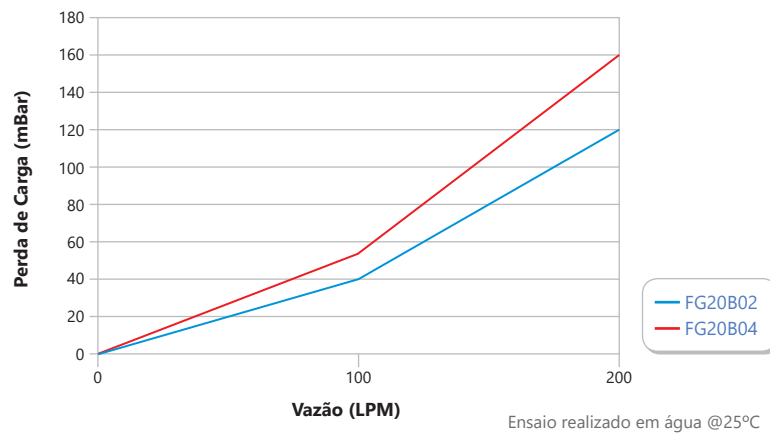

Série FG20 (Conexão G 2")

Links Úteis:

- » Sensores de Fluxo para Controle de Vazão em Tubulações
- » Guia de Seleção de Sensores de Fluxo
- » Como Funciona: Sensores de Fluxo