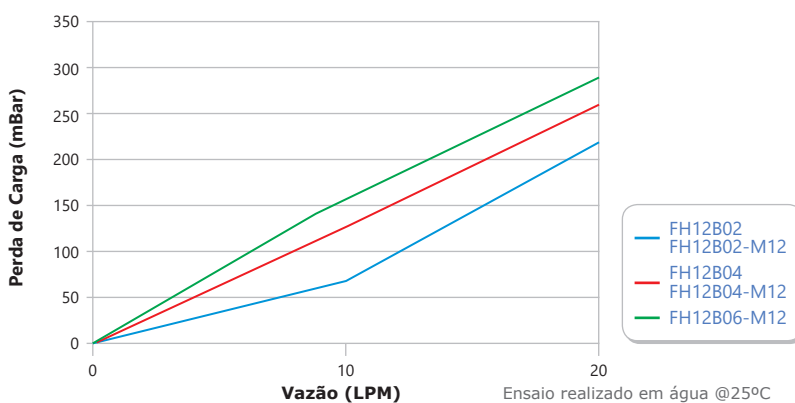

**Série FE14-M12 (Conexão G 1/4")**

**Série FA14-M12 (Conexão G 1/4")**

**Séries FH12 e FH12-M12 (Conexão G 1/2")**

**Séries FC34 e FC34-M12 (Conexão G 3/4")**

sensor de fluxo | chave de fluxo | sensor de vazão | fluxostato | detector de vazão | controle de vazão | conector m12