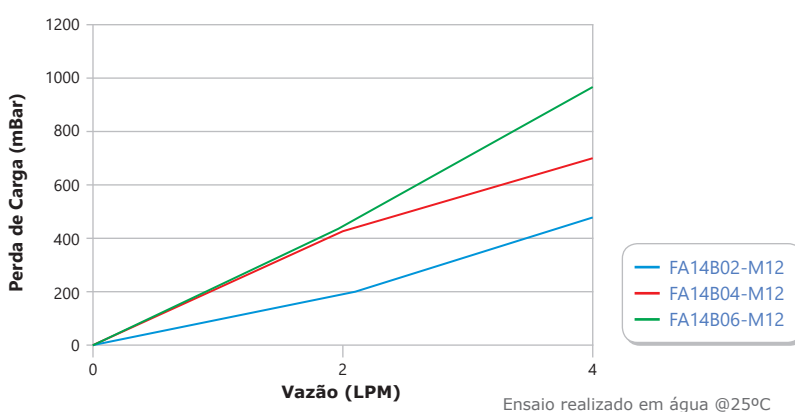

**Série FE14-M12 (Conexão G 1/4")**

**Série FA14-M12 (Conexão G 1/4")**

**Séries FH12 e FH12-M12 (Conexão G 1/2")**

**Séries FC34 e FC34-M12 (Conexão G 3/4")**

sensor de fluxo | chave de fluxo | sensor de vazão | fluxostato | detector de vazão | controle de vazão | conector m12

### Série FC10 (Conexão G 1")