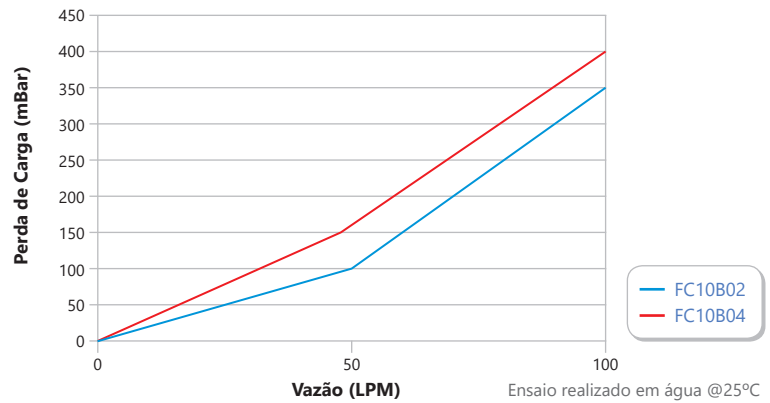

Série FC10 (Conexão G 1")