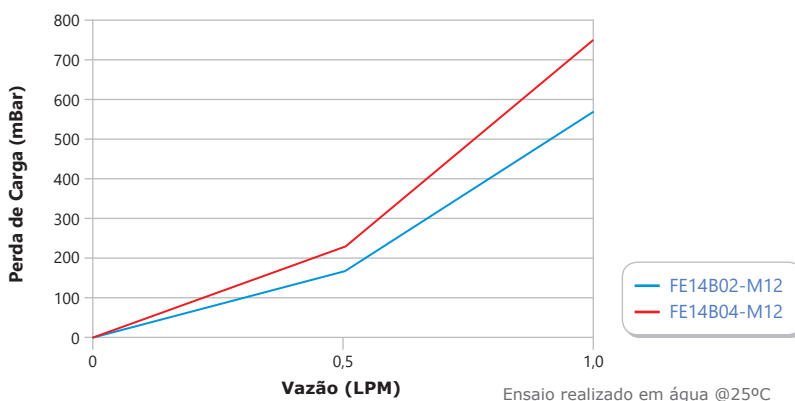

**Série FE14-M12 (Conexão G 1/4")**

**Série FA14-M12 (Conexão G 1/4")**

**Séries FH12 e FH12-M12 (Conexão G 1/2")**

**Séries FC34 e FC34-M12 (Conexão G 3/4")**

sensor de fluxo | chave de fluxo | sensor de vazão | fluxostato | detector de vazão | controle de vazão | conector m12