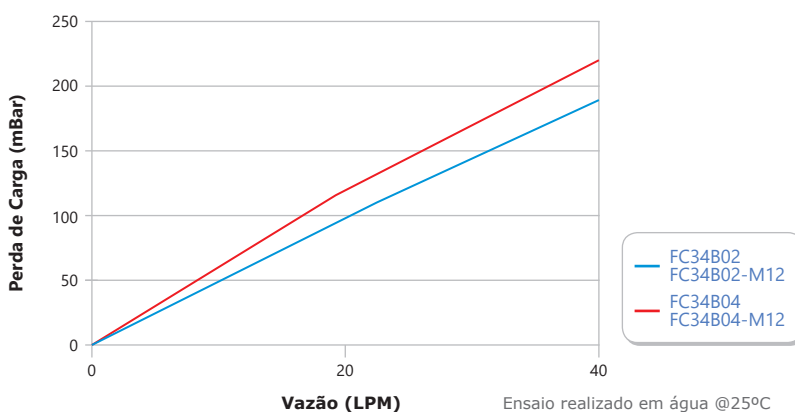

**Série FE14-M12 (Conexão G 1/4")**

**Série FA14-M12 (Conexão G 1/4")**

**Séries FH12 e FH12-M12 (Conexão G 1/2")**

**Séries FC34 e FC34-M12 (Conexão G 3/4")**

sensor de fluxo | chave de fluxo | sensor de vazão | fluxostato | detector de vazão | controle de vazão | conector m12

### Série FC10 (Conexão G 1")